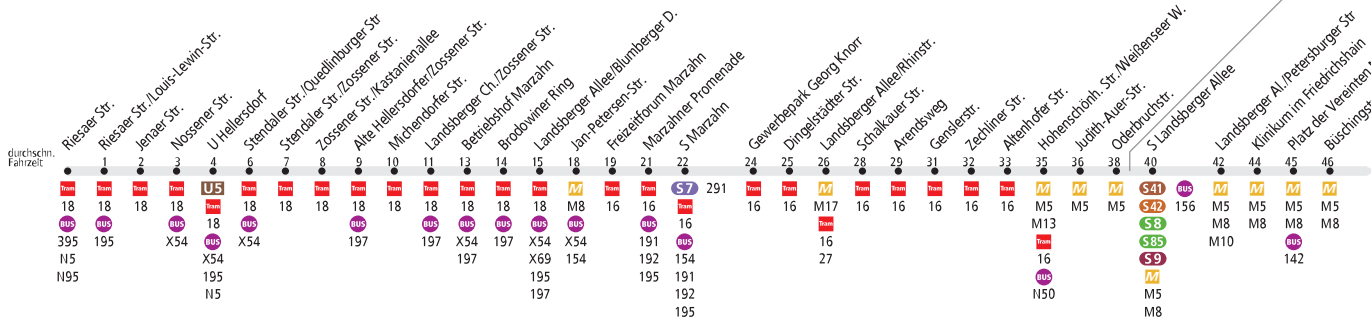

## Hellersdorf, Rieser Str. ◀▶ U Schwartzkopffstr.

### BVG

MetroTram. Linie verkehrt im 24h-Betrieb.

Einige Fahrten nicht barrierefrei. Bitte Fahrplanaushang beachten.

Tarfbereich Teilbereich B

Tarfbereich Teilbereich A