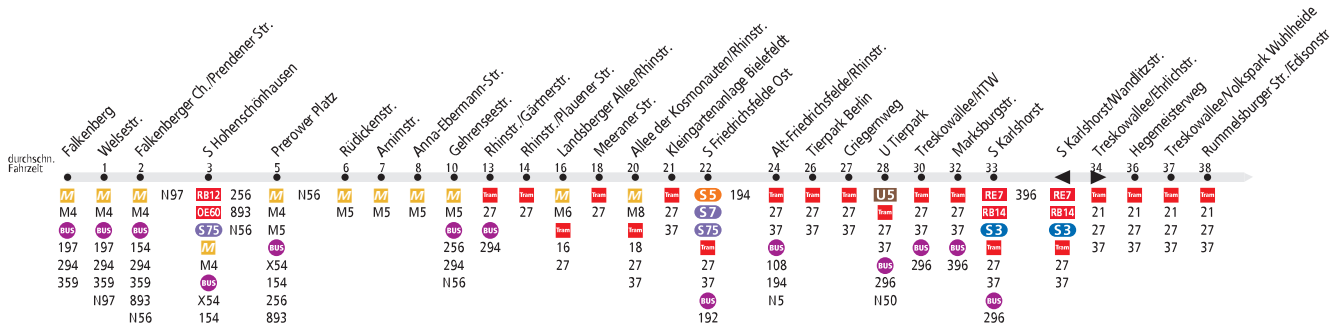

# M17 Falkenberg ↔ S Schöneweide

## BVG

MetroTram. Linie verkehrt im 24h-Betrieb.  
Einige Fahrten nicht barrierefrei. Bitte Fahrplanaushang beachten.

Tarfbereich Teilbereich B

Tarfbereich Teilbereich