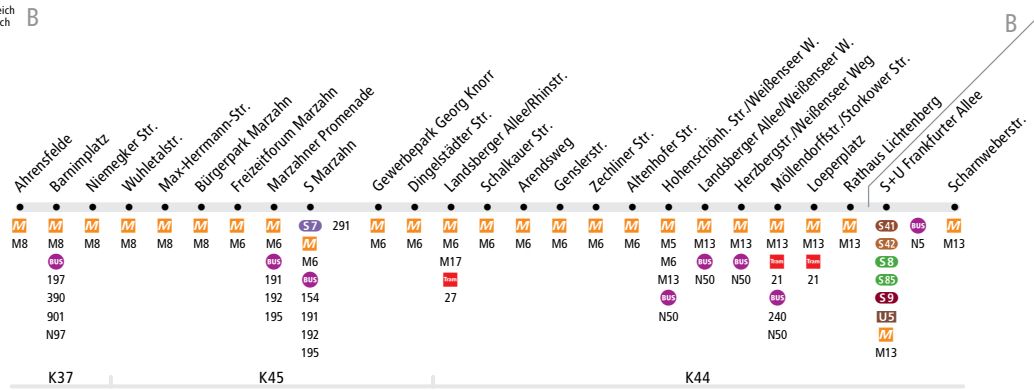

# Ahrensfelde ◀▶ S+U Frankfurter Allee

16

Einige Fahrten nicht barrierefrei. Bitte Fahrplanaushang beachten.

BVG

Tarfbereich  
Teilbereich

B

# Ahrensfelde ◀ S+U Frankfurter Allee

16

Tram

Einige Fahrten nicht barrierefrei. Bitte Fahrplanaushang beachten.

BVG

Tarfbereich B  
Teilbereich

Seite