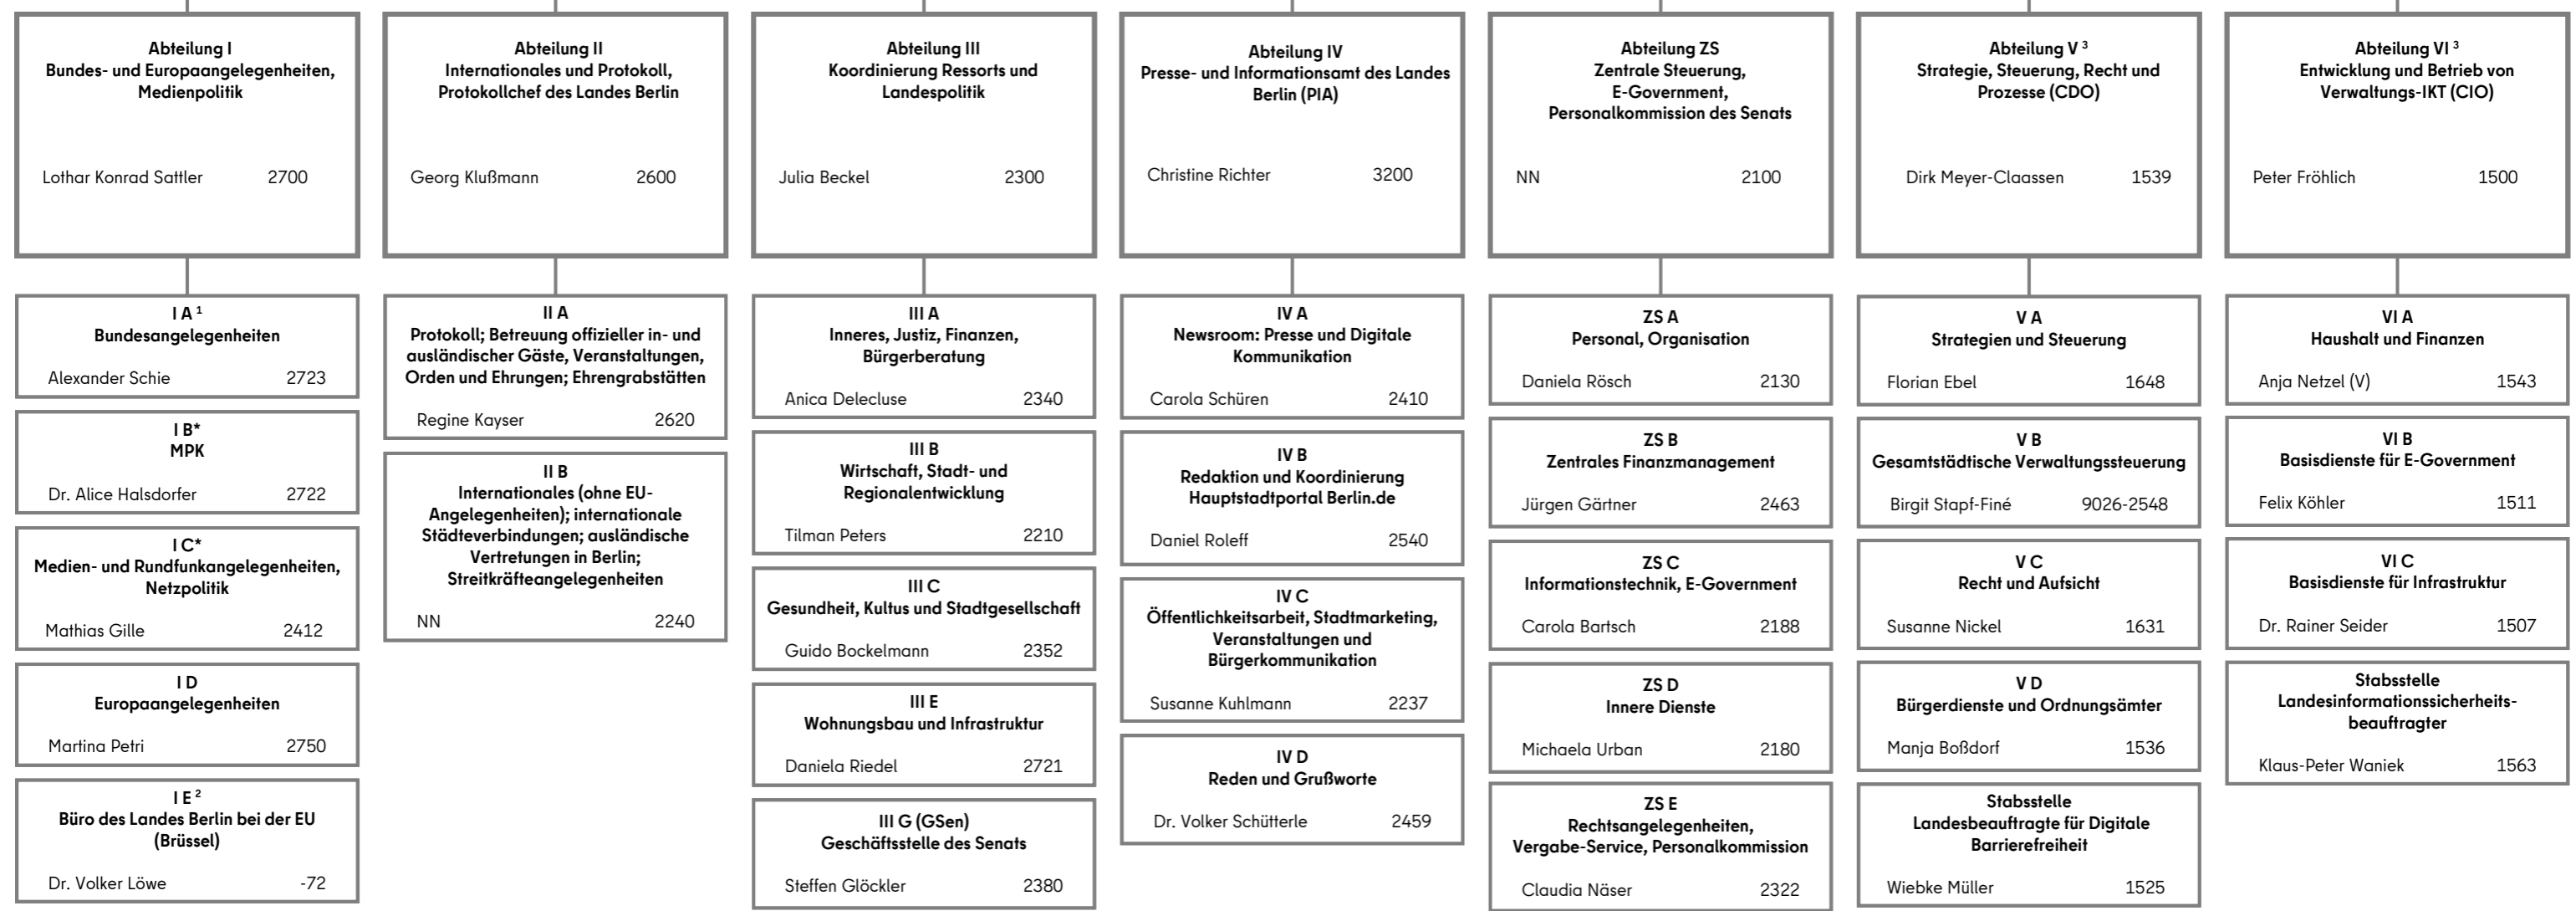

Die Bürgermeister von Berlin		
Bm	Franziska Giffey	3300
BmG/LdB	Dr. Ursula Walker	3304
Bm	Stefan Evers	3400
BmE/LdB	Julius Schulz	3401

Die Sprecherin des Senats und Chefin des Presse- und Informationsamtes des Landes Berlin		
Spr/CPiA	Christine Richter	3200
Stv. Spr	Lisa Frerichs	2629
Spr/Ref	Benedikt Ziegenfuß	3205
Pressesprecher in der Senatskanzlei		
PressSpr	Michael Ginsburg	2500
PressSpr/CDO	Sebastian Christ	2400

Der Regierende Bürgermeister von Berlin	
Kai Wegner	3000

Persönliches Büro des Regierenden Bürgermeisters		
RBm/LdB	Patrick Axel Sellerie	3010
RBm/PersRef	Carol Neukirch	3013
RBm/PersRef 1	Falk Branzke	3016
RBm/PersRef 2	Ulrike Schnitter	3017
RBm/PersRef 3	Dilara Öz	3018

Leitungsstab		
LLS	Dr. Johannes Dickhut	3020
LS PP Politische Planung		
LS PP	Fabian Junge	3023

Olympia-Beauftragter des Senats		
OL/B	Kaweh Niroomand	2060

Staatssekretär für Bundes- und Europaangelegenheiten und Internationales, Bevollmächtigter des Landes Berlin beim Bund		
Bv	Florian Hauer	3600
Bv/Ref	Alia Peix	3601

Chef der Senatskanzlei/ Staatssekretär für Medien und die Metropolregion		
CdS	Florian Graf	3100
CdS/LdB	Julian Klein	3103
CdS/Ref 1	Nathanael Lipinski	3104
CdS/Ref 2	Stefan Förster	3105

Chief Digital Officer/ Staatssekretärin für Digitalisierung und Verwaltungsmodernisierung		
CDO	Martina Klement	3700

Stab Digitalisierung/CDO		
	Anna-Sophia Herkenhoff	3708

Rotes Rathaus
Jüdenstraße 1
10178 Berlin
Tel.: 9026 - 0
Intern: (9)26
Fax: 9026 -2013
E-Mail: Der-Regierende-Buergermeister@senatskanzlei.berlin.de

¹⁾ Landesbüro beim Bundesrat
Berlin
Leipziger Straße 3-4
10117 Berlin
11055 Berlin (Postanschrift)
Tel.: 18 9100 910/912
Fax: 18 9100 911

²⁾ Büro des Landes Berlin bei der EU
71, Av. Michel-Ange
B - 1000 Brüssel
Tel.: 00322 73800 70
Tel.-Vorwahl: 00322/73800 XX

³⁾ Dienstgebäude
Martin-Hoffmann-Straße 16
12435 Berlin
Tel.-Vorwahl: 90223/...

*) berichtspflichtig gegenüber dem CdS