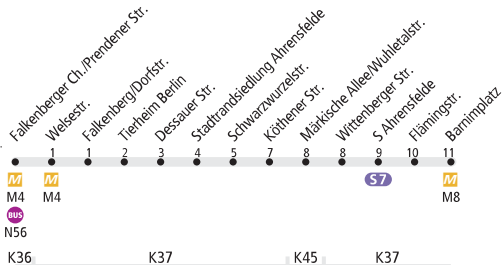

N97

Falkenberger Chaussee/Prendener Str. ◀▶ Marzahn-Nord, Barnimplatz

BVG

Linie mit Haustür-Service.

Tarifbereich
Teilbereich

B

durchschn.
Fahrzeit

Seite