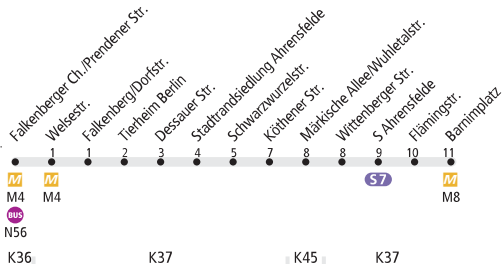

## Falkenberger Chaussee/Prendener Str. ◀▶ Marzahn-Nord, Barnimplatz

### BVG

Linie mit Haustür-Service.

Tarifbereich  
Teilbereich

**B**

durchschn.  
Fahrzeit

Seite