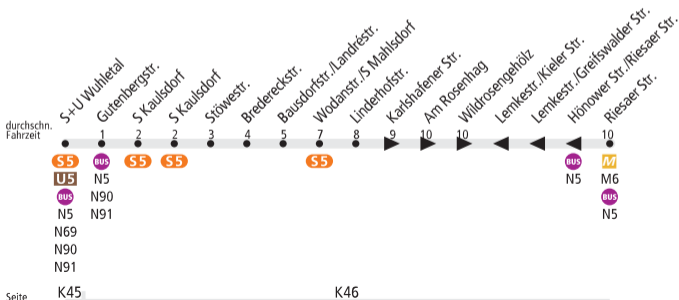

N95

S+U Wuhletal ◀▶ Hellersdorf, Riesaer Str.

BVG

Linie mit Haustür-Service.

Tarifbereich
Teilbereich B

Seite

K45

K46