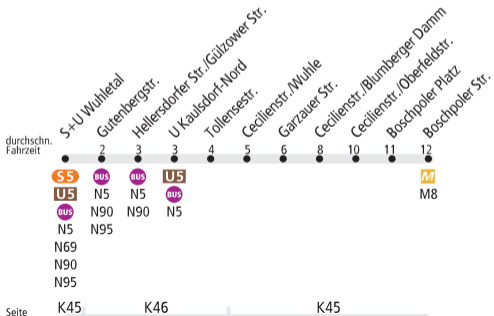

N91

S+U Wuhletal ◀▶ Marzahn, Boschpoler Str.

BVG

Linie mit Haustür-Service.

Tarifbereich
Teilbereich **B**

Seite