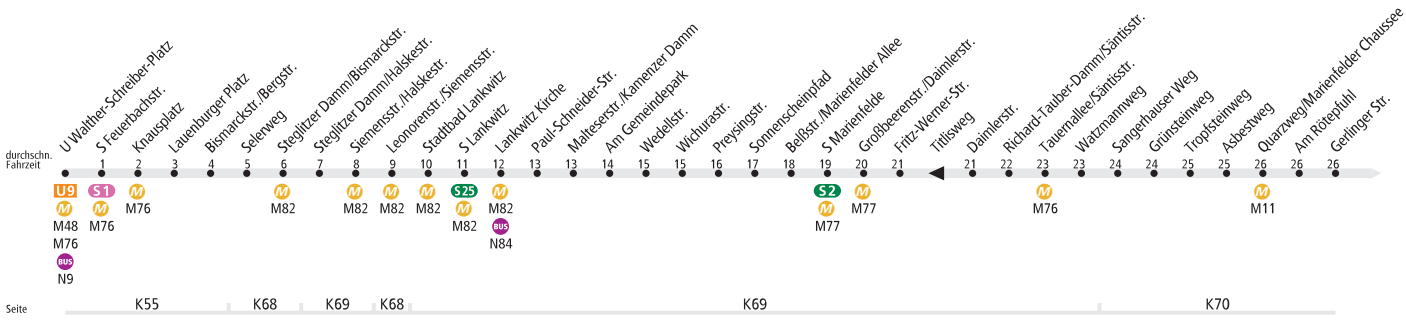

BUS

N81

U Walther-Schreiber-Platz ◀▶ Lichtenrade, Nahariyastr.

BVG

Tarfbereich Teilbereich B

Tarfbereich Teilbereich