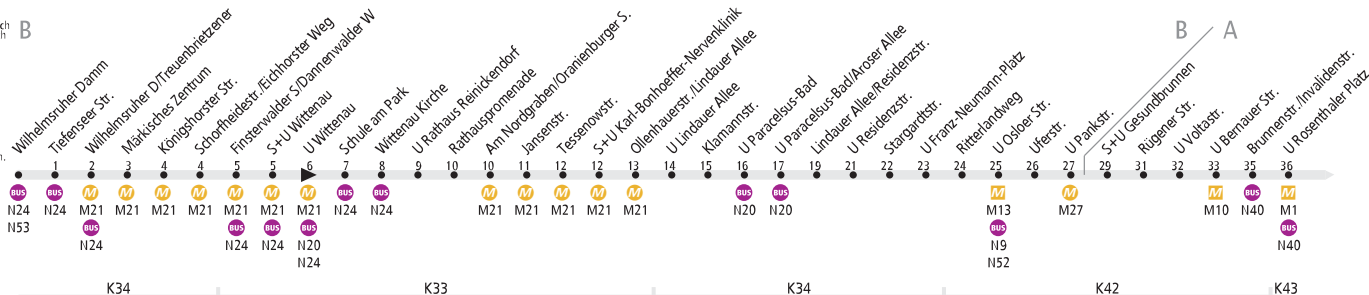

# Märkisches Viertel, Wilhelmsruher Damm ◀▶ S+U Hermannstr.

# BVG

Linie verkehrt nur in den Nächten So/Mo bis Do/Fr und ersetzt die in diesen Nächten nicht verkehrende U-Bahn-Linie U8. In den Nächten Fr/Sa, Sa/So und vor Feiertagen wird die Bus-Linie N8 durch die U-Bahn-Linie U8 ersetzt.

Tarfbereich  
Teilbereich

B

durchschn.  
Fahrzeit

Seite

Tarfbereich  
Teilbereich

durchschn.  
Fahrzeit

Seite

B