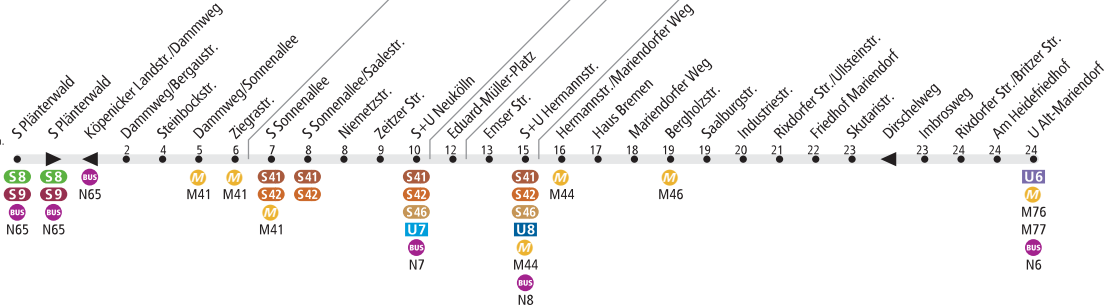

N79

S Plänterwald ◀▶ U Alt-Mariendorf

BVG

Tarifbereich B
Teilbereich B

durchschn.
Fahrzeit

K58

K57

K70

K69