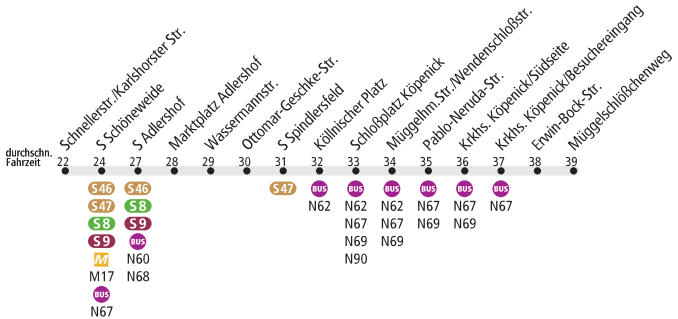

N65

S Hackescher Markt ◀▶ Köpenick, Müggelschloßchenweg

BVG

Tarfbereich Teilbereich A

Seite

K43

K57

K58

Tarfbereich Teilbereich

Seite

K58 K71

K72

K73