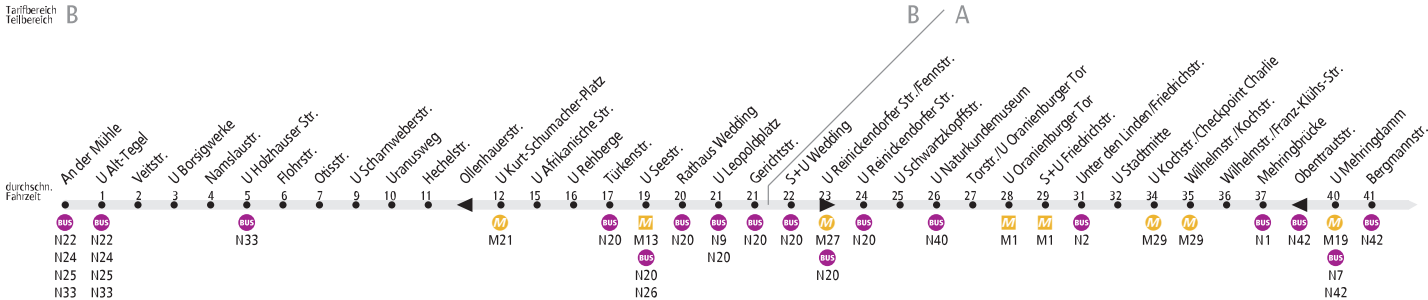

BUS**N6****U Alt-Tegel ↔ U Alt-Mariendorf****BVG**

Linie verkehrt nur in den Nächten So/Mo bis Do/Fr und ersetzt die in diesen Nächten nicht verkehrende U-Bahn-Linie U6. In den Nächten Fr/Sa, Sa/So und vor Feiertagen wird die Bus-Linie N6 durch die U-Bahn-Linie U6 ersetzt.

Tariffbereich
Teilbereich BTariffbereich
Teilbereich A