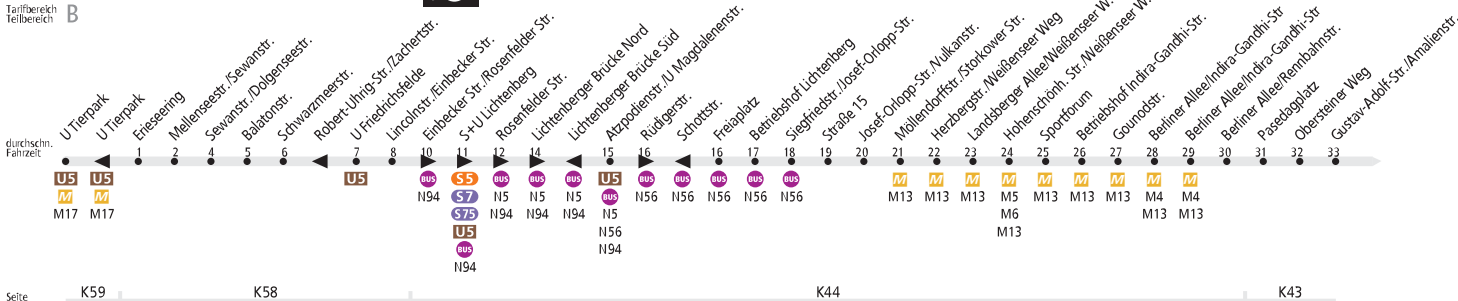

N50

U Tierpark ◀▶ Buchholz-West, Hugenottenplatz

BVG

Tarfbereich Teilbereich **B**

Tarfbereich Teilbereich

Seite

K43

K35