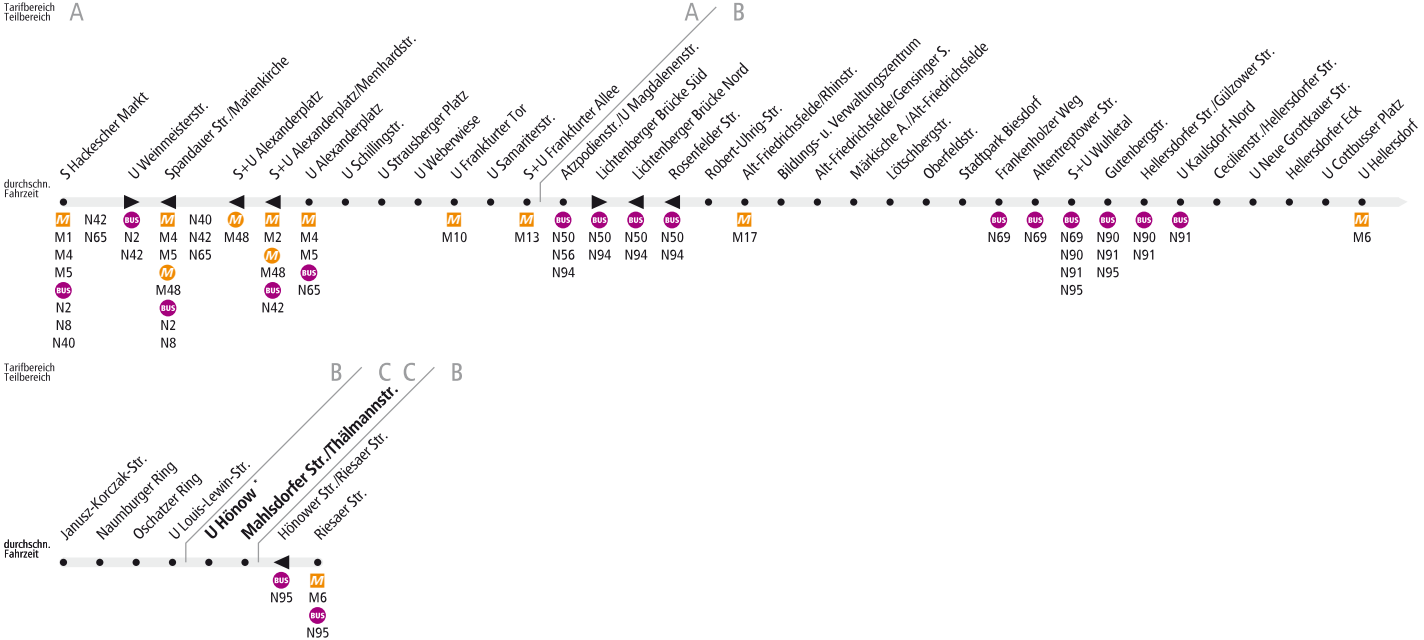

N5

S Hackescher Markt ◀ Hellersdorf, Rieser Str.

BVG

* Tarifgrenze. Sie benötigen einen Fahrschein, der den Tarifteilbereich Berlin C einschließt.