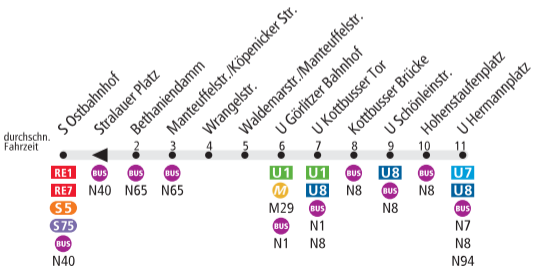

N47

S Ostbahnhof ↔ U Hermannplatz

BVG

Tarifbereich
Teilbereich A

durchschn.
Fahrzeit

- RE1
- RE7
- S5
- S75
- BUS
- N40

- BUS
- N40
- BUS
- N65
- BUS
- N65
- BUS
- N65

- U1
- M
- M29
- BUS
- N1
- N1

- U1
- U8
- BUS
- N8
- N1
- N8

- BUS
- N8
- N8
- BUS
- N8

- BUS
- N8
- N8
- BUS
- N8

- BUS
- N8
- N8
- BUS
- N8

- U7
- U8
- BUS
- N7
- N8
- N94

Seite

K57 K43

K57