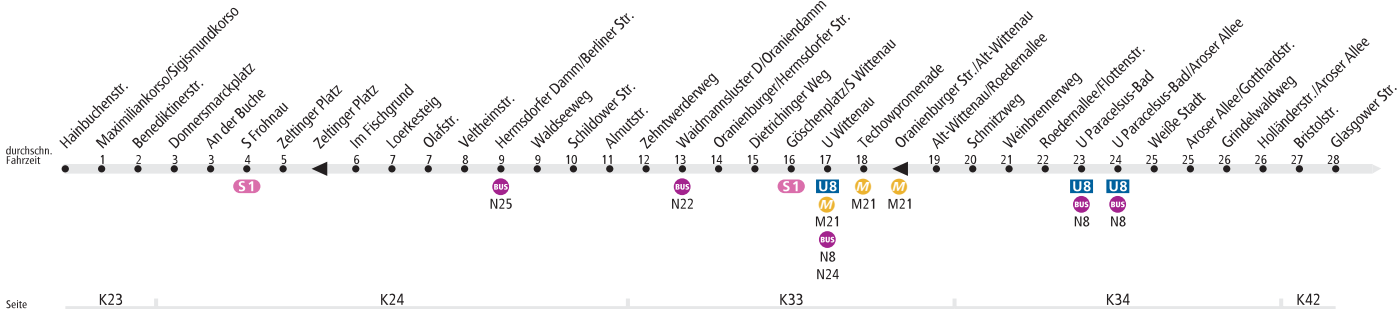

BUS

N20

Frohnau, Hainbuchenstr. ◀ S+U Hauptbahnhof

BVG

Tarfbereich Teilbereich B

Tarfbereich Teilbereich A