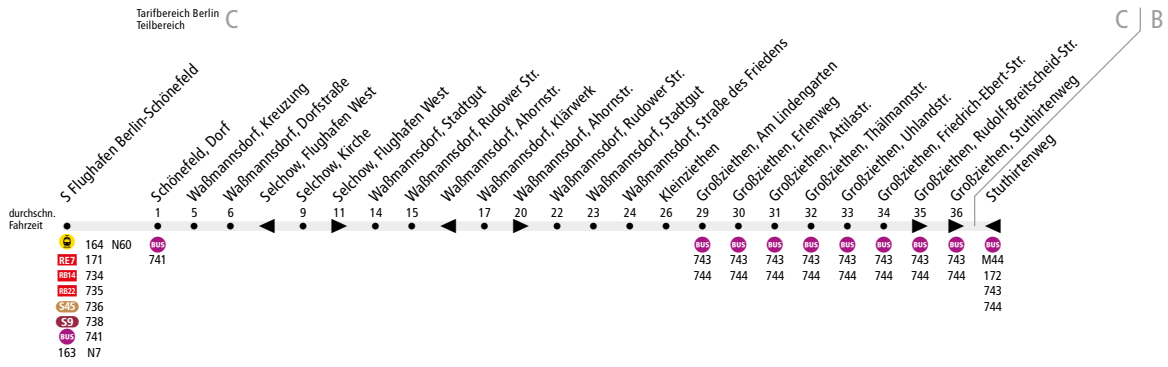

BUS 742 S Flughafen Berlin Schönefeld Bhf ↔ Großziethen
 ↔ Berlin, Buckow-Süd

i Diese Linie wird von der Verkehrsgesellschaft Dahme-Spreewald betrieben. Weitere Informationen zu dieser Linie erhalten Sie unter www.rvs-lds.de