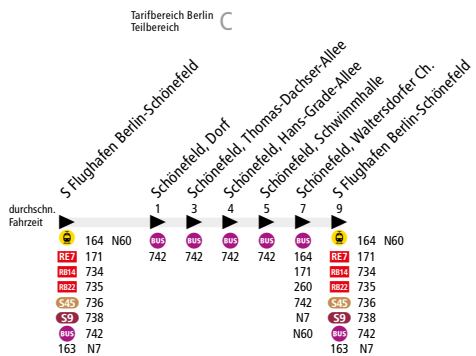

BUS 741 Ringlinie: S Flughafen Schönefeld Bhf ▶ Schönefeld Nord
 ▶ S Flughafen Schönefeld Bhf

i Diese Linie wird von der Verkehrsgesellschaft Dahme-Spreewald betrieben. Weitere Informationen zu dieser Linie erhalten Sie unter www.rvs-lds.de