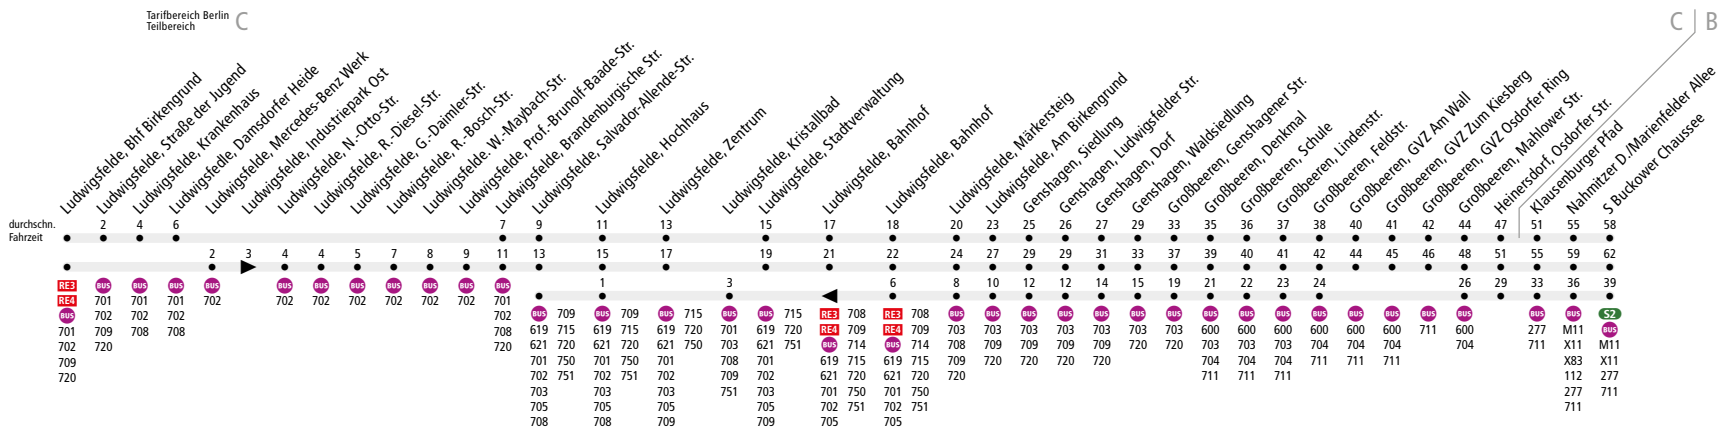

BUS 710 Ludwigsfelde ↔ S Buckower Chaussee

i Diese Linie wird von der Verkehrsgesellschaft Teltow-Fläming betrieben. Weitere Informationen zu dieser Linie erhalten Sie unter www.vtf-online.de

www.BVG.de · info@bvg.de