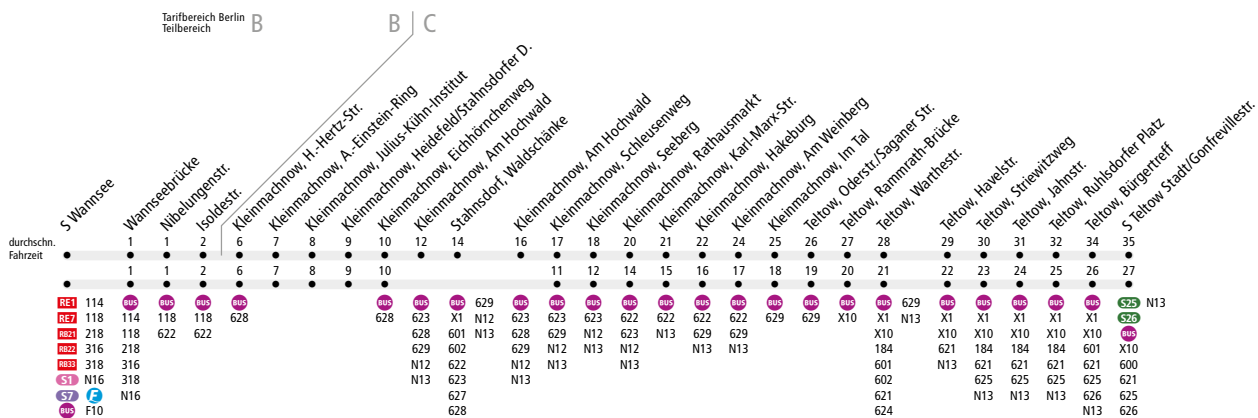

# BUS 620 S Wannsee Bhf ↔ S Teltow Stadt

**i** Diese Linie wird von regiobus Potsdam Mittelmark betrieben. Weitere Informationen zu dieser Linie erhalten Sie unter [www.regiobus-pm.de](http://www.regiobus-pm.de)

Linienweg: Kronprinzessinnenweg (Berlin) - Potsdamer Chaussee - BAB A115 – BAB A115 (Kleinmachnow) - Stolper Weg - Heinrich-Hertz-Straße - Albert-Einstein-Ring - Stahnsdorfer Damm - Heidefeld - Stolper Weg - Hohe Kiefer - Förster-Funke-Allee - Zehlendorfer Damm - Thomas-Müntzer-Damm - Warthestraße (Teltow) - Potsdamer Straße - Mahlower Straße - Gonfrevillestraße