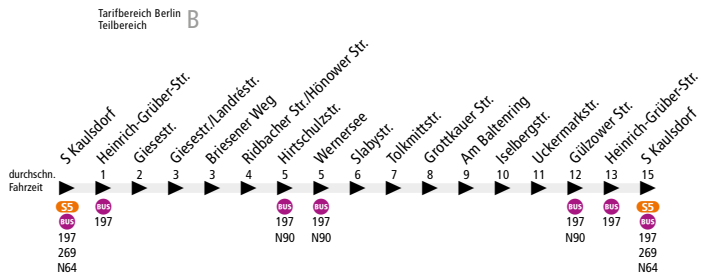

BUS 399 Ringlinie: S Kaulsdorf ▶ Kaulsdorf, Grottkauer Str.
▶ S Kaulsdorf

Linienweg: Bahnhofsvorplatz S Kaulsdorf - Heinrich-Grüber-Straße - Zanderstraße - Giesestraße - Ridbacher Straße - Grottkauer Straße - Am Baltenring - Uckermarkstraße - Heinrich-Grüber-Straße - Bahnhofsvorplatz S Kaulsdorf

	Mo - Fr ca.	Sa ca.	So ca.
	4:30 - 0:00	7:00 - 0:00	7:00 - 0:00
S Kaulsdorf ▶ Grottkauer Str. ▶ S Kaulsdorf	20	20	20

www.BVG.de · info@bvg.de

Dieses Infoprodukt wurde mit außerordentlicher Sorgfalt erstellt. Dennoch können sich bei der Fülle des Materials Fehler einschleichen. Daher sind alle gemachten Angaben ohne Gewähr.
Great care went into creating this informational product. Given the volume of material, however, errors may be possible. All information here is therefore subject to change.