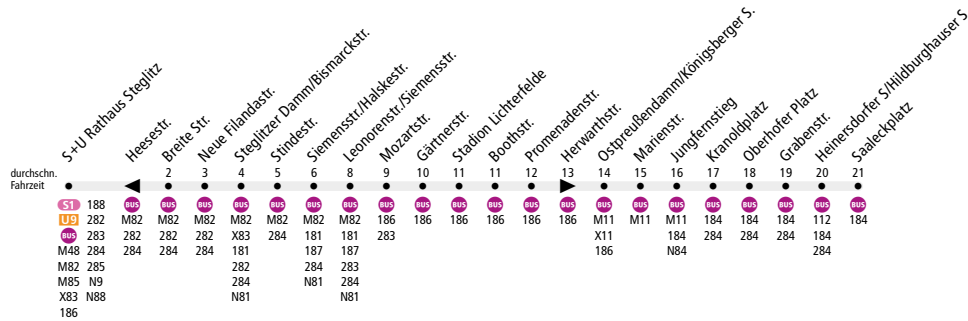

BUS 380 S+U Rathaus Steglitz ◀▶ Lichtenfelde, Saaleckplatz

Linie verkehrt nur an Schultagen.

Tarifbereich Berlin
Teilbereich B

Linienweg: Albrechtstraße (zurück: Albrechtstraße - Kuhligkshofstraße - Steglitzer Kreisel) - Steglitzer Damm - Bismarckstraße - Albrechtstraße - Siemensstraße - Ostpreußendamm - Königsberger Straße - Oberhofer Weg - Oberhofer Platz - Heinersdorfer Straße - Saaleckplatz

	7:00 - 7:30	7:30 - 8:00	8:00 - 8:30	8:30 - 9:00	9:00 - 13:00	13:00 - 13:30	13:30 - 14:00	14:00 - 14:30	14:30 - 15:30	15:30 - 16:00
S+U Rathaus Steglitz ▶ Saaleckplatz	10*		20*		Kein Betrieb		10*		20*	
Saaleckplatz ▶ S+U Rathaus Steglitz/Kreisel	10*	20*		Kein Betrieb		10*		20*		-