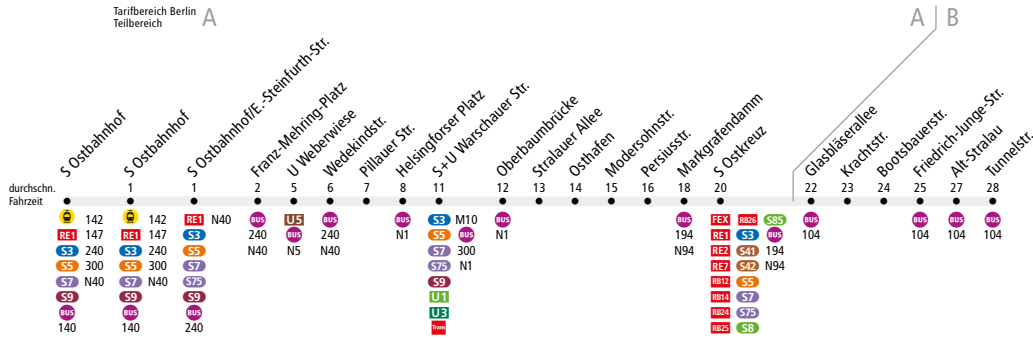

**BUS 347** (S Ostbahnhof ↔) S+U Warschauer Str.  
↔ Stralau, Tunnelstr.

Linienweg: Am Ostbahnhof - Straße der Pariser Kommune - Hildegard-Jadamowitz-Straße - Marchlewskistr. - Helsingforser Straße - Warschauer Straße - Stralauer Allee – Modersohnstraße - Corinthstraße - Persiusstraße - Markgrafendamm – Hauptstraße – Kynaststraße - Alt-Stralau - Krachtstraße - Fischzug - Friedrich-Junge-Straße - Alt-Stralau – Tunnelstraße

	Mo - Fr ca.			Sa ca.			So ca.
	5:00 - 7:30	7:30 - 18:00	18:00 - 0:30	7:00 - 9:00	9:00 - 9:30	9:30 - 18:00	18:00 - 0:30
S Ostbahnhof ▶ S+U Warschauer Str.	-	20	-	-	-	20	-
S+U Warschauer Str. ▶ Tunnelstr.	-	20	-	-	-	20	-
Tunnelstr. ▶ S+U Warschauer Str.	-	20	-	-	-	20	-
S+U Warschauer Str. ▶ S Ostbahnhof	-	20	-	-	-	20	-