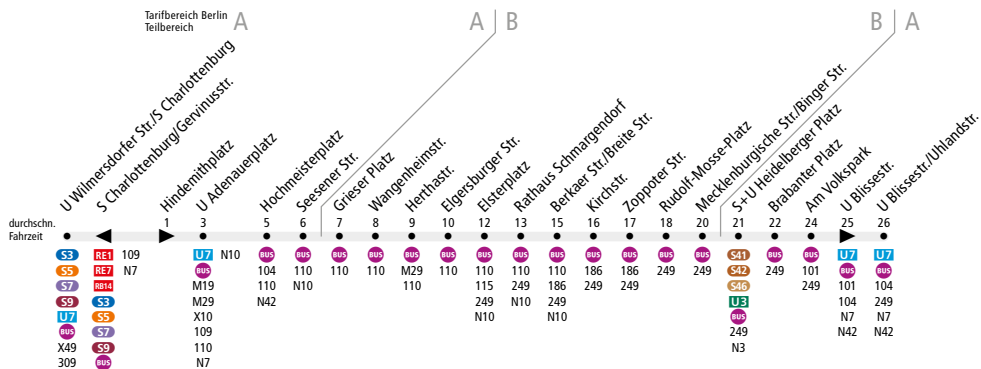

BUS 310 U Wilmersdorfer Str./S Charlottenburg ↔ U Blissestr.

Linienweg: Stuttgarter Platz - Wilmersdorfer Straße - Lewishamstraße (zurück Lewishamstraße - Kaiser-Friedrich-Straße - Stuttgarter Platz) - Brandenburgische Straße - Paulsborner Straße - Warmbrunner Straße - Hubertusallee - Franzensbader Straße - Berkaer Straße - Breite Straße - Mecklenburgische Straße - Blissestraße - Berliner Straße - Uhlandstraße (zurück Uhlandstraße - Mecklenburgische Straße)

	Mo - Fr ca.		
	7:00 - 10:00	10:00 - 13:00	13:00 - 19:00
S Charlottenburg → U Blissestr.	20	Kein Betrieb	20
U Blissestr. → S Charlottenburg	20	Kein Betrieb	20

www.BVG.de - info@bvg.de

Dieses Infoprodukt wurde mit außerordentlicher Sorgfalt erstellt. Dennoch können sich bei der Fülle des Materials Fehler einschleichen. Daher sind alle gemachten Angaben ohne Gewähr.
Great care went into creating this informational product. Given the volume of material, however, errors may be possible. All information here is therefore subject to change.