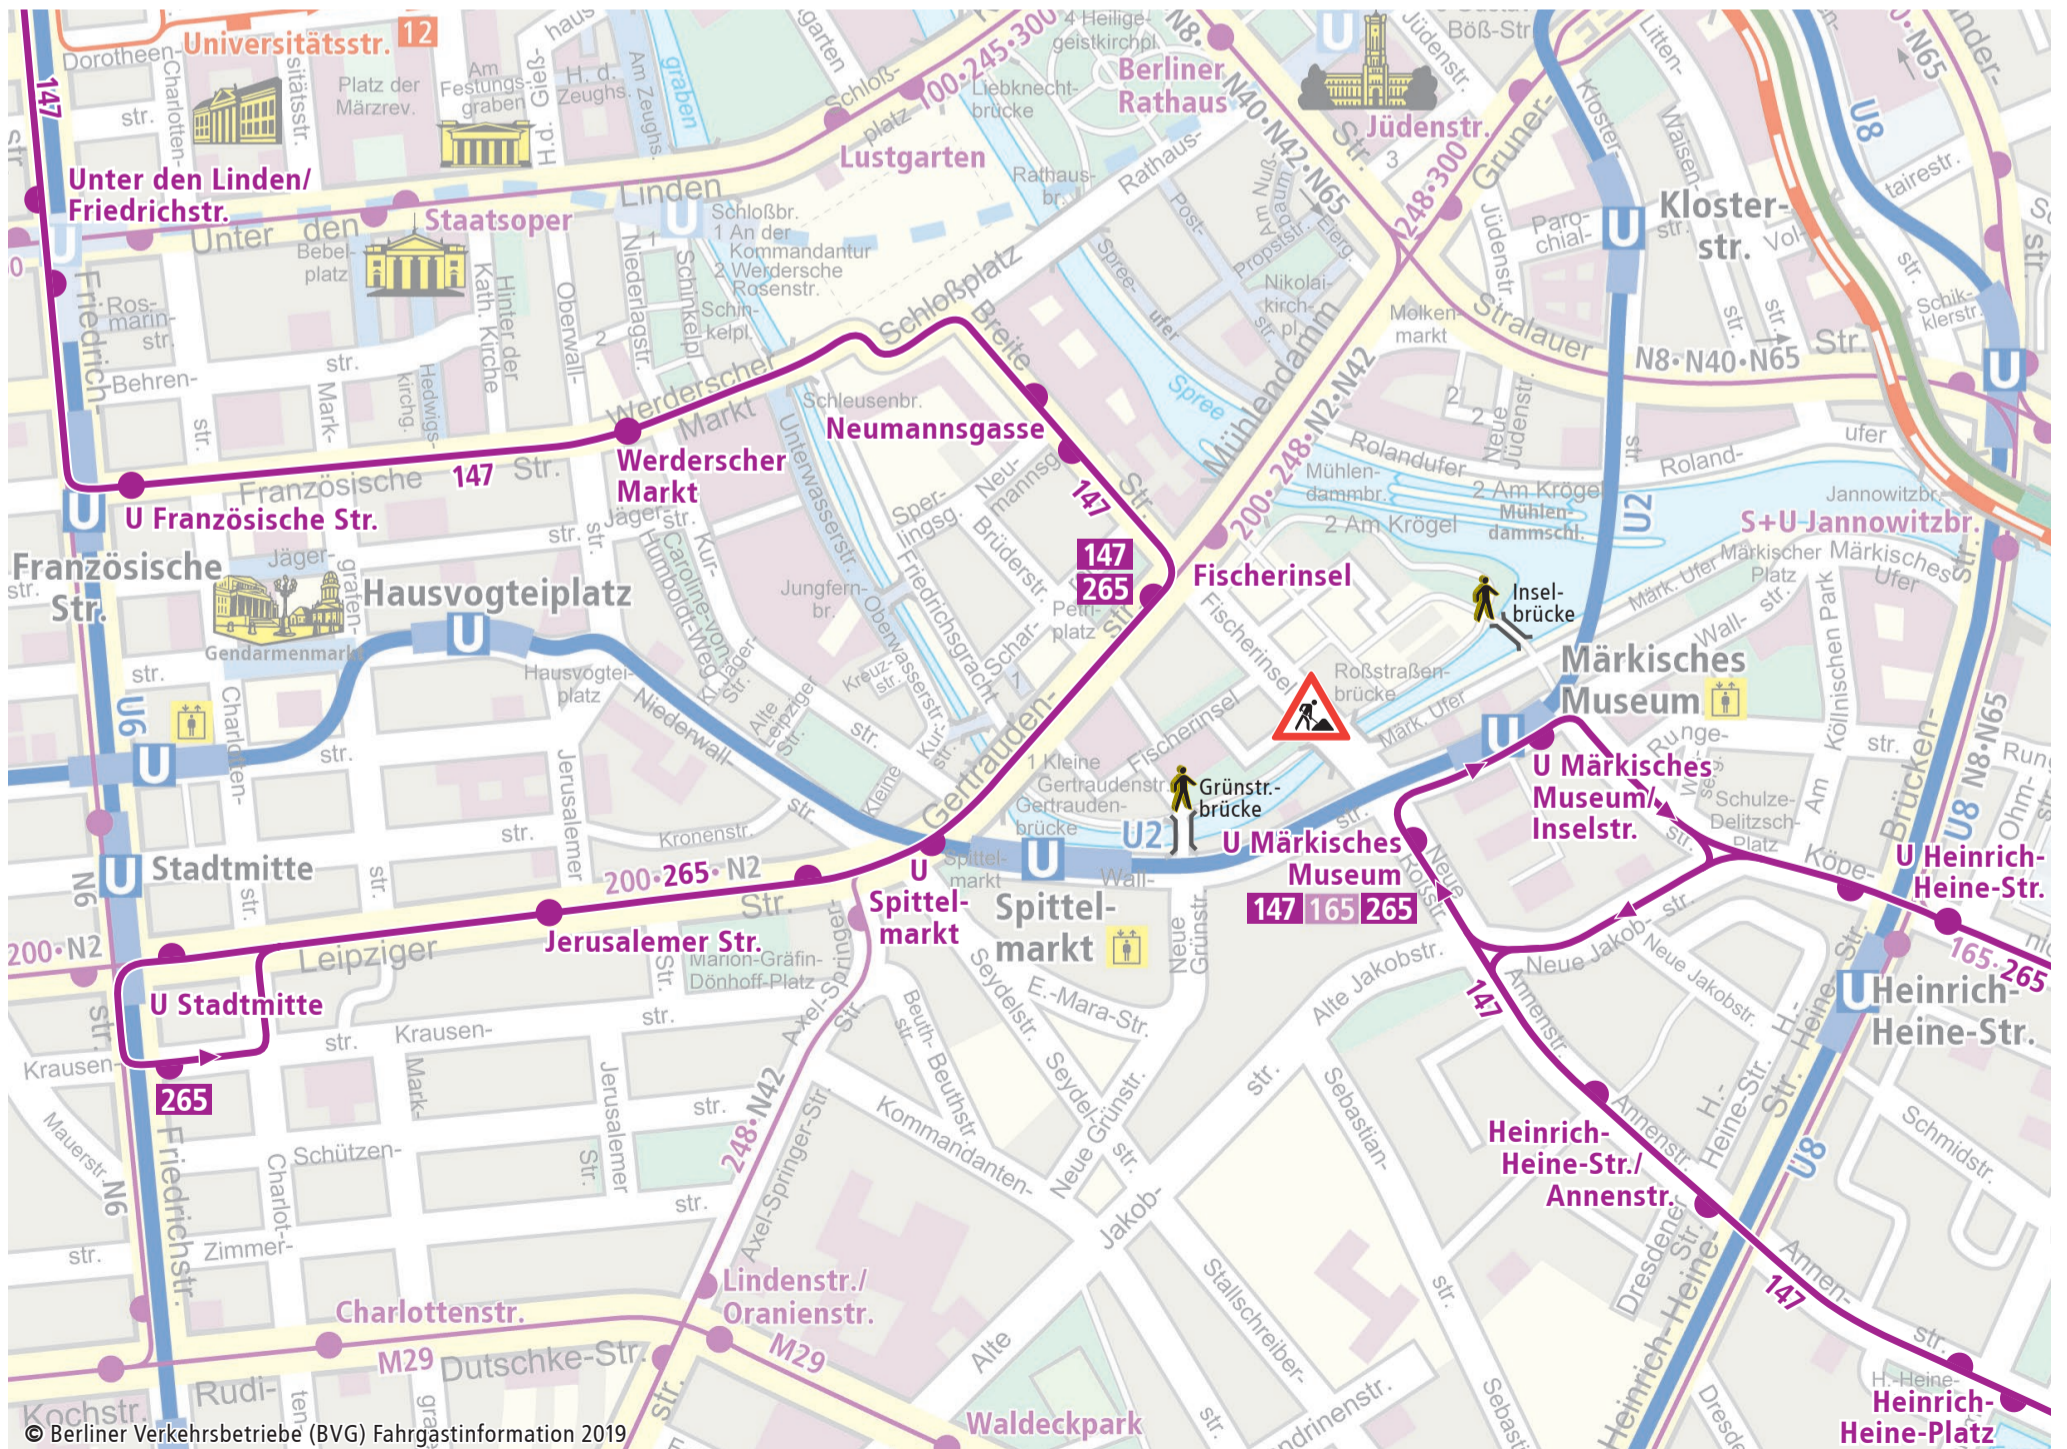

© Berliner Verkehrsbetriebe (BVG) Fahrgastinformation 2019