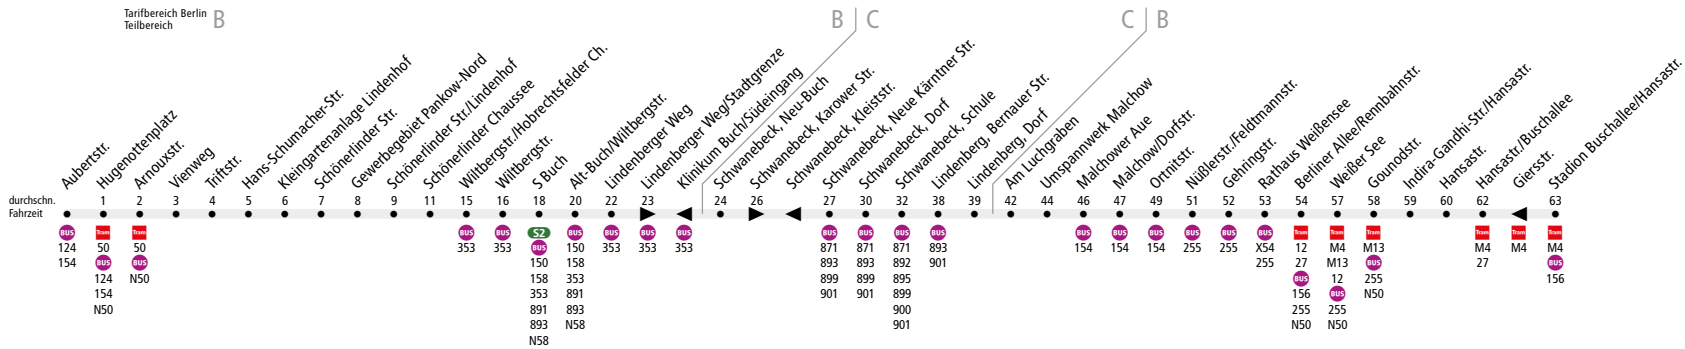

BUS 259 (Buchholz-West, Aubertstr. ◀▶) S Buch
 ▶ Stadion Buschallee/Hansastr.

Linienweg: Blankenfelder Straße - Rosenthaler Weg - Triftstraße - Schöneler Straße - Schöneler Chaussee - Wiltbergstraße - Lindenberger Weg - Lindenberger Weg (Neu Buch) - Karower Straße (zurück: Kleiststraße) - Lindenberger Straße - Bucher Chaussee (Schwanebeck) - Dorfstraße - Stichfahrt Schwanebeck Schule - Dorfstraße - Bernauer Straße - Karl-Marx-Straße - B2 - Dorfstraße (Malchow) - Malchower Chaussee - Berliner Allee - Indira-Gandhi-Straße - Hansastrasse - Giersstraße - Falkenberger Straße

	Mo - Fr ca.						Sa ca.			So ca.			
	5:00 - 5:30	5:30 - 6:00	6:00 - 7:00	7:00 - 8:00	8:00 - 21:00	21:00 - 0:30	5:30 - 7:00	7:00 - 21:00	21:00 - 0:30	6:00 - 7:00	7:00 - 8:00	8:00 - 21:00	21:00 - 0:30
Aubertstr. ▶ S Buch	-	-	60	30*	60	-	-	-	-	-	-	-	-
S Buch ▶ Malchow/Dorfstr.	-	-	60	-	-	-	-	60	-	-	-	60	-
Malchow/Dorfstr. ▶ Stadion Buschallee/Hansastr.	-	-	20	-	-	-	-	20	-	30	-	20	-
Stadion Buschallee/Hansastr. ▶ Malchow/Dorfstr.	-	-	20	-	-	-	-	20	-	30	-	20	-
Malchow/Dorfstr. ▶ S Buch	-	-	60	-	-	-	-	60	-	-	-	60	-
S Buch ▶ Aubertstr.	-	-	60	30	60	-	-	-	-	-	-	-	-

* in den Schulfreien im 60-Minuten-Takt