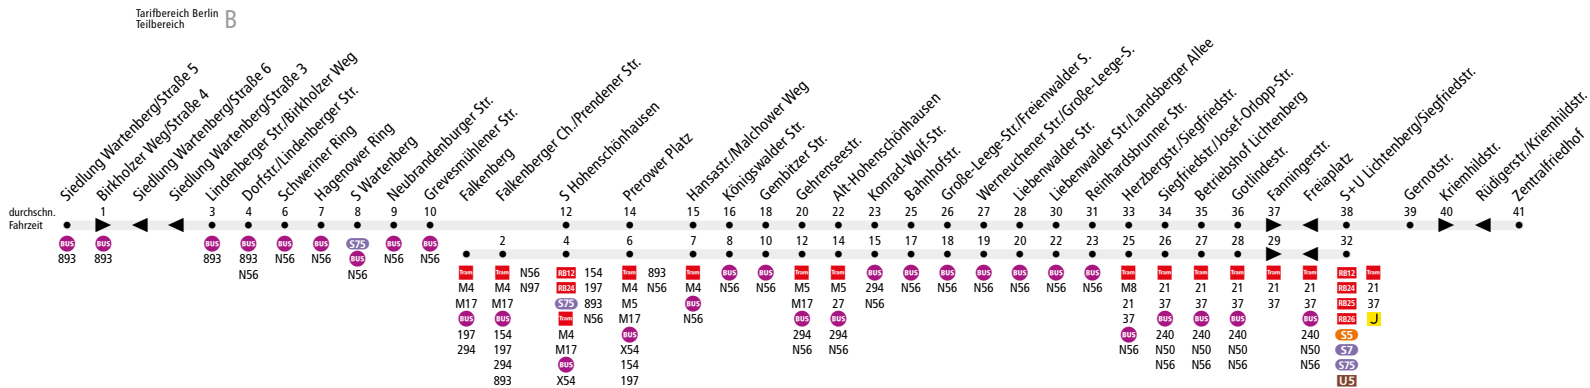

**BUS 256** Siedlung Wartenberg (oder Falkenberg) **↔** Zentralfriedhof Friedrichsfelde

Linienweg: Birkholzer Weg (zurück: Birkholzer Weg - Straße 3 - Straße 6 - Birkholzer Weg) - Lindenberger Straße - Dorfstraße - Ernst-Barlach-Straße - Egon-Erwin-Kisch-Straße - Falkenberger Chaussee - Prerower Platz - Falkenberger Chaussee - Malchower Weg - Wartenberger Straße - Hauptstraße - Konrad-Wolf-Straße - Gärtnerstraße - Große-LEEge-Straße - Werneuchener Straße - Liebenwalder Straße - Siegfriedstraße - Frankfurter Allee - Gudrunstraße (zurück: Gudrunstraße - Rüdigerstraße - Kriemhildstraße - Gudrunstraße)

	Mo - Fr ca.							Sa ca.			So ca.		
	4:00 - 4:30	4:30 - 6:00	6:00 - 9:00	9:00 - 13:00	13:00 - 18:00	18:00 - 0:00	0:00 - 0:30	5:30 - 8:00	8:00 - 21:00	21:00 - 0:30	7:00 - 9:00	9:00 - 21:00	21:00 - 0:30
Siedlung Wartenberg ▶ S Hohenschönhausen°				20					20			20	
S Hohenschönhausen° ▶ S+U Lichtenberg/Siegfriedstr.	-	20	10*	20	10*		20		20		-	20	
S+U Lichtenberg/Siegfriedstr. ▶ Zentralfriedhof	-			20			-	-	20		-	20	-
Zentralfriedhof ▶ S+U Lichtenberg/Siegfriedstr.	-			20			-	-	20		-	20	-
S+U Lichtenberg/Siegfriedstr. ▶ S Hohenschönhausen°	-	20	10*	20	10*		20		20		-	20	
S Hohenschönhausen° ▶ Siedlung Wartenberg	-			20			-	-	20		-	20	-

\* in den Schulferien im 20-Minuten-Takt

° an der Haltestelle S Hohenschönhausen endende/beginnende Wagen fahren bis/von Falkenberg

www.BVG.de · info@bvg.de

Dieses Infoprodukt wurde mit außerordentlicher Sorgfalt erstellt. Dennoch können sich bei der Fülle des Materials Fehler einschleichen. Daher sind alle gemachten Angaben ohne Gewähr.  
Great care went into creating this informational product. Given the volume of material, however, errors may be possible. All information here is therefore subject to change.