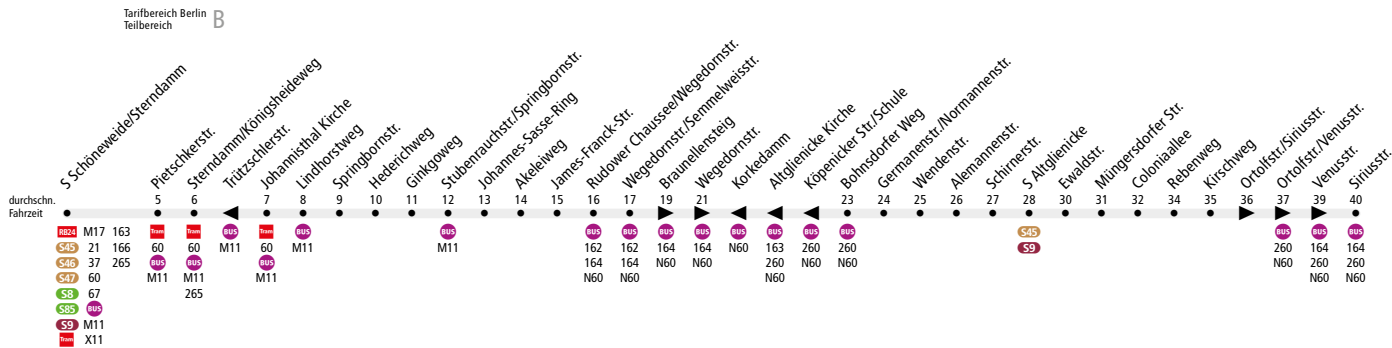

BUS 160 S Schöneweide ↔ Altglienicke, Siriusstr.

Bitte beachten! Umleitung in Richtung Siriusstraße: zwischen Wedegornstraße/Semmelweisstraße ▶ Bohnsdorfer Weg über Wedegornstraße, Schönfelder Chaussee und Bohnsdorfer Weg. Auf der Umleitungsstrecke werden die Haltestellen Braunellensteig und Schönfelder Chaussee hinter Wedegornstraße bedient.

Linienteileinstellung: Die Linie endet bereits S Schöneweide/Sterndamm. Die Haltestellen Doku.-Zentrum NS-Zwangсарbeit und Hasselwerderstr. sind ersatzlos aufgehoben.

Linienweg: Sterndamm (zurück: Sterndamm - Wendeschleife S Schöneweide/Sterndamm - Sterndamm - Michael-Brückner-Straße - Britzer Straße - Schnellerstraße - Hasselwerderstraße) - Lindhorstweg - Springbornstraße - Eisenhutweg - Rudower Chaussee - Wedegornstraße - Rudower Straße - Köpenicker Straße - Bohnsdorfer Weg (zurück: Bohnsdorfer Weg - Köpenicker Straße - Semmelweisstraße - Wedegornstraße) - Cimbernstraße - Normannenstraße - Germanenstraße - Ewaldstraße - Bohnsdorfer Weg – Porzer Straße – Rebenweg – Grünbergallee - Kirschweg - Brigittenweg - Ortolofstraße - Venusstraße - Schönfelder Chaussee - Siriusstraße (zurück: Siriusstraße - Brigittenweg)

	Mo - Fr ca.		Sa ca.		So ca.	
	4:30 - 5:00	5:00 - 0:30	6:30 - 7:00	7:00 - 0:30	6:30 - 7:00	7:00 - 0:30
Hasselwerderstr. ▶ Siriusstr.	20		20		20	
Siriusstr. ▶ Hasselwerderstr.	-	20	-	20	-	20