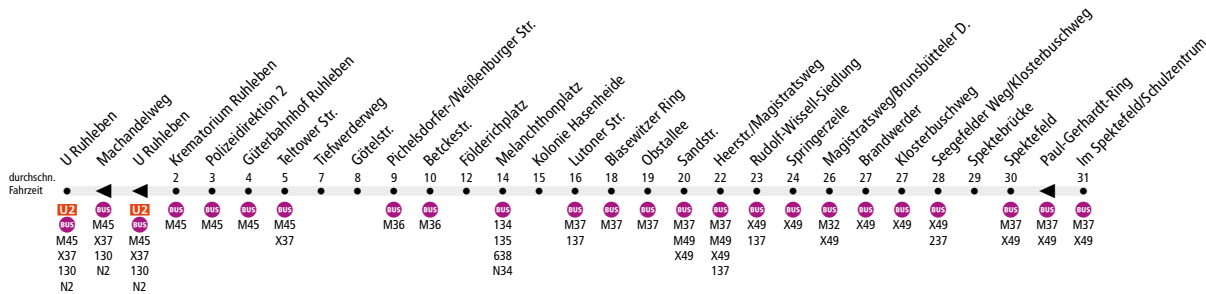

Tarifbereich Berlin  
Teilbereich B

Linienweg: Hempelsteig - Stendelweg - Charlottenburger Chaussee (zurück: Charlottenburger Chaussee - Rominter Allee - Hempelsteig) - Ruhlebener Straße - Schulenburgstraße - Weißenburger Straße - Pichelsdorfer Straße - Adamstraße - Schmidt-Knobelsdorf-Straße - Seeburger Weg - Blasewitzer Ring - Sandstraße - Heerstraße - Magistratsweg - Klosterbuschweg - Am Kiesteich - Im Spektfeld

	Mo - Fr ca.	Sa ca.	So ca.
	5:00 - 0:00	7:00 - 0:00	7:00 - 0:00
<b>U Ruhleben ▶ Spektfeld</b>	<b>20</b>	<b>20</b>	<b>20</b>
<b>Im Spektfeld/Schulzentrum ▶ U Ruhleben</b>	<b>20</b>	<b>20</b>	<b>20</b>