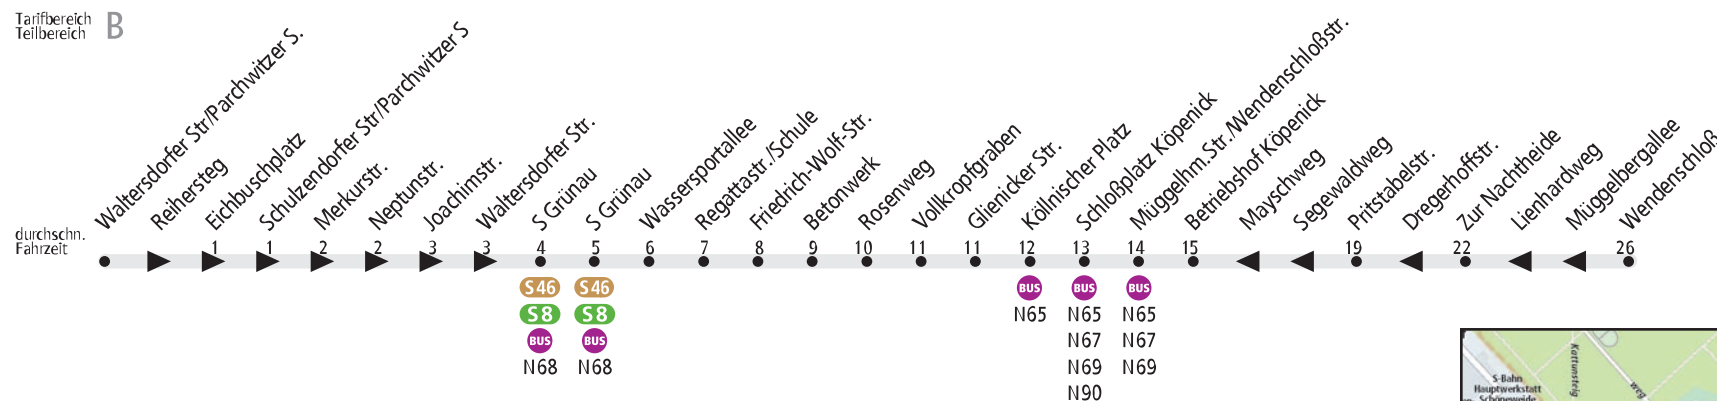

## Bohnsdorf, Waltersdorfer Str./Parchwitzer Str. ◄► Wendenschloß

# BUS

Tarifbereich  
Teilbereich B

## Haustür-Service

- Der Zustieg ist nur an den Haltestellen möglich.
- Die Abfahrtszeiten berücksichtigen die Anschlüsse von und zu anderen Linien.
- Im violett markierten Gebiet werden Sie vom Minibus bis zur Haustür gebracht. Bitte teilen Sie das Fahrtziel beim Einstieg der Fahrerin/dem Fahrer mit. Die Reihenfolge des Ausstiegs legt die Fahrerin/der Fahrer fest. Diesen Service, bis vor die Haustür, bieten wir Ihnen **zum normalen Tarif** ohne Zuschlag an.

### Bohnsdorf, Waltersdorfer Str./Parchwitzer Str. ► Wendenschloß

In dieser Fahrtrichtung bieten wir ab der Haltestelle Betriebshof Köpenick einen Haustür-Service an