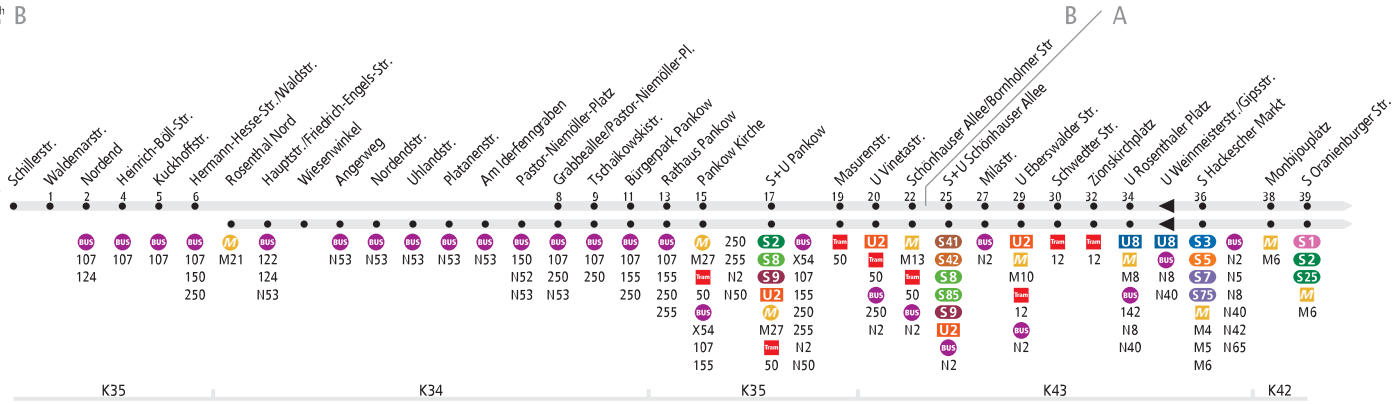

# Niederschönhausen, Schillerstr. oder Rosenthal Nord

◀ Mitte, Am Kupfergraben

# M1

MetroTram. Linie verkehrt im 24h-Betrieb.

# BVG

Tarifbereich Teilbereich

B

durchschm. Fahrzeit

Seite

Tarifbereich Teilbereich

durchschm. Fahrzeit

Seite