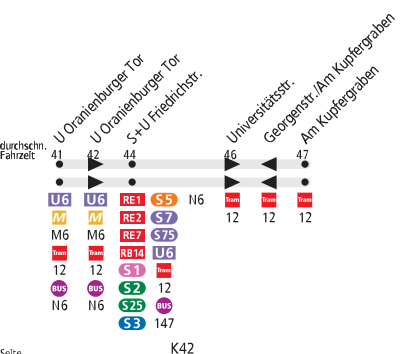

# Niederschönhausen, Schillerstr. oder Rosenthal Nord

◀ Mitte, Am Kupfergraben

# M1

MetroTram. Linie verkehrt im 24h-Betrieb.

# BVG

Tarifbereich Teilbereich

B

durchschm. Fahrzeit

Seite

Tarifbereich Teilbereich

durchschm. Fahrzeit

Seite