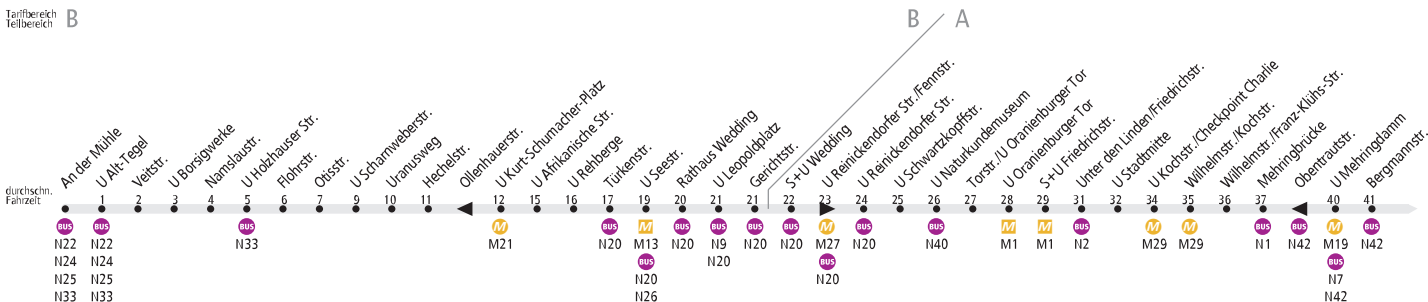

BUS**N6****U Alt-Tegel ↔ U Alt-Mariendorf****BVG**

Linie verkehrt nur in den Nächten So/Mo bis Do/Fr und ersetzt die in diesen Nächten nicht verkehrende U-Bahn-Linie U6. In den Nächten Fr/Sa, Sa/So und vor Feiertagen wird die Bus-Linie N6 durch die U-Bahn-Linie U6 ersetzt.

Tariffbereich
Teilbereich BTariffbereich
Teilbereich A