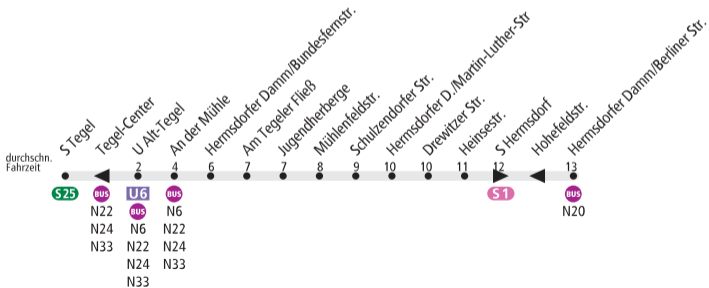

N25

S Tegel ◀ ▶ Hermsdorfer Damm/Berliner Str.

BVG

Tarifbereich Teilbereich **B**

durchschn. Fahrzeit