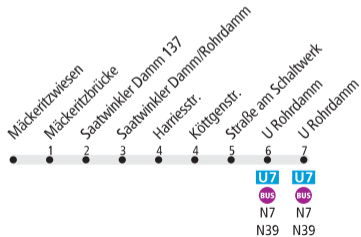

N23

Saatwinkler Damm/Mäckeritzwiesen ◀▶ U Rohrdamm

BVG

Tarifbereich
Teilbereich

B

durchschn.
Fahrzeit

Seite

K40