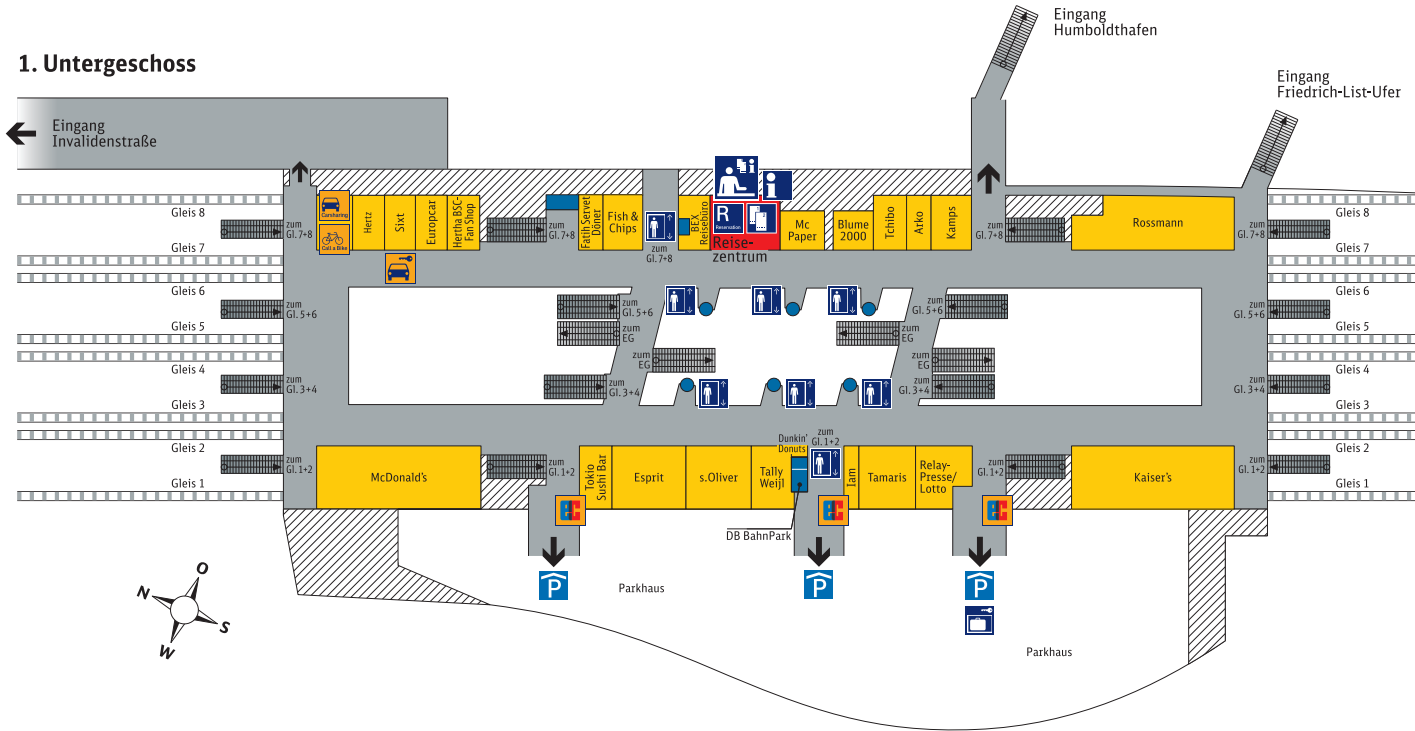

Berlin Hauptbahnhof

1. Obergeschoss

2. Obergeschoss (Bahnsteigebene)

Zeichenerklärung

- DB Reiseservice
- Bahnhofs-einrichtungen
- Geschäfte, Gastronomie
- oben Treppenauftritt
- unten
- 2. Obergeschoss (Bahnsteigebene)
- 1. Obergeschoss
- Erdgeschoss
- 1. Untergeschoss
- 2. Untergeschoss (Bahnsteigebene)

Richtungspfeil

- Information
- Reservierung
- Reisezentrum/Schalter
- Fahrkartenverkauf
- Aufzug
- Schließfach
- Gepäckaufbewahrung
- Bahnsteigabschnitte
- S-Bahn
- Taxi
- Bus
- Bundespolizei
- Bahnmissionsmission
- Mietwagen
- Parkhaus
- WC
- DB Lounge
- IC Kurierdienst
- Carsharing der Bahn
- ec-Geldautomat
- Call a Bike

Berlin Hauptbahnhof

1. Untergeschoss

Zeichenerklärung

- | | |
|----------------------------|-----------------------------------|
| DB Reiseservice | 2. Obergeschoss (Bahnsteigebene) |
| Bahnhofs-einrichtungen | 1. Obergeschoss |
| Geschäfte, Gastronomie | Erdgeschoss |
| oben Treppenauftritt unten | 1. Untergeschoss |
| | 2. Untergeschoss (Bahnsteigebene) |
-
- | | |
|-----------------------|---------------------|
| Richtungspfeil | Bus |
| Information | Bundespolizei |
| Reservierung | Bahnhofsmission |
| Reisezentrum/Schalter | Mietwagen |
| Fahrkartenverkauf | Parkhaus |
| Aufzug | WC |
| Schließfach | DB Lounge |
| Gepäckaufbewahrung | IC Kurierdienst |
| Bahnsteigabschnitte | Carsharing der Bahn |
| S-Bahn | ec-Geldautomat |
| Taxi | Call a Bike |