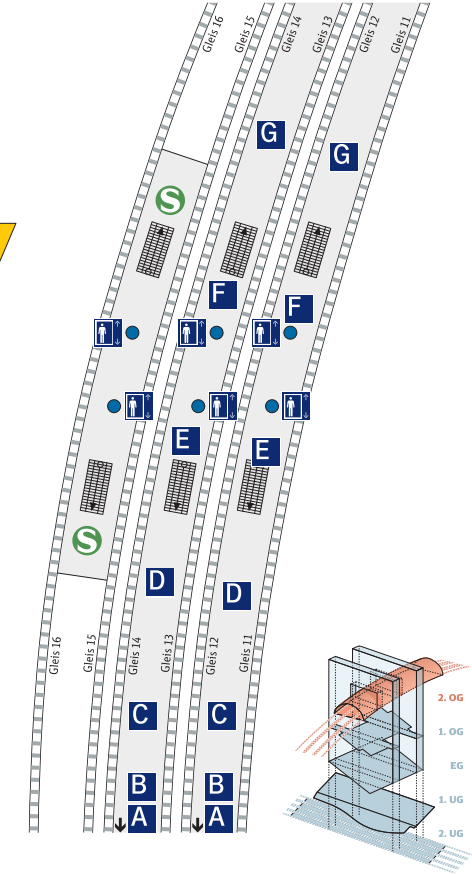

Berlin Hauptbahnhof

1. Obergeschoss

2. Obergeschoss (Bahnsteigebene)

Zeichenerklärung

- DB Reiseservice
- Bahnhofs-einrichtungen
- Geschäfte, Gastronomie
- oben Treppenauftritt
- unten
- 2. Obergeschoss (Bahnsteigebene)
- 1. Obergeschoss
- Erdgeschoss
- 1. Untergeschoss
- 2. Untergeschoss (Bahnsteigebene)

Richtungspfeil

- Information
- Reservierung
- Reisezentrum/Schalter
- Fahrkartenverkauf
- Aufzug
- Schließfach
- Gepäckaufbewahrung
- Bahnsteigabschnitte
- S-Bahn
- Taxi
- Bus
- Bundespolizei
- Bahnmissionsmission
- Mietwagen
- Parkhaus
- WC
- DB Lounge
- IC Kurierdienst
- Carsharing der Bahn
- ec-Geldautomat
- Call a Bike

Berlin Hauptbahnhof

1. Untergeschoss

Zeichenerklärung

- | | |
|----------------------------|-----------------------------------|
| DB Reiseservice | 2. Obergeschoss (Bahnsteigebene) |
| Bahnhofs-einrichtungen | 1. Obergeschoss |
| Geschäfte, Gastronomie | Erdgeschoss |
| oben Treppenauftritt unten | 1. Untergeschoss |
| | 2. Untergeschoss (Bahnsteigebene) |
-
- | | |
|-----------------------|---------------------|
| Richtungspfeil | Bus |
| Information | Bundespolizei |
| Reservierung | Bahnhofsmission |
| Reisezentrum/Schalter | Mietwagen |
| Fahrkartenverkauf | Parkhaus |
| Aufzug | WC |
| Schließfach | DB Lounge |
| Gepäckaufbewahrung | IC Kurierdienst |
| Bahnsteigabschnitte | Carsharing der Bahn |
| S-Bahn | ec-Geldautomat |
| Taxi | Call a Bike |