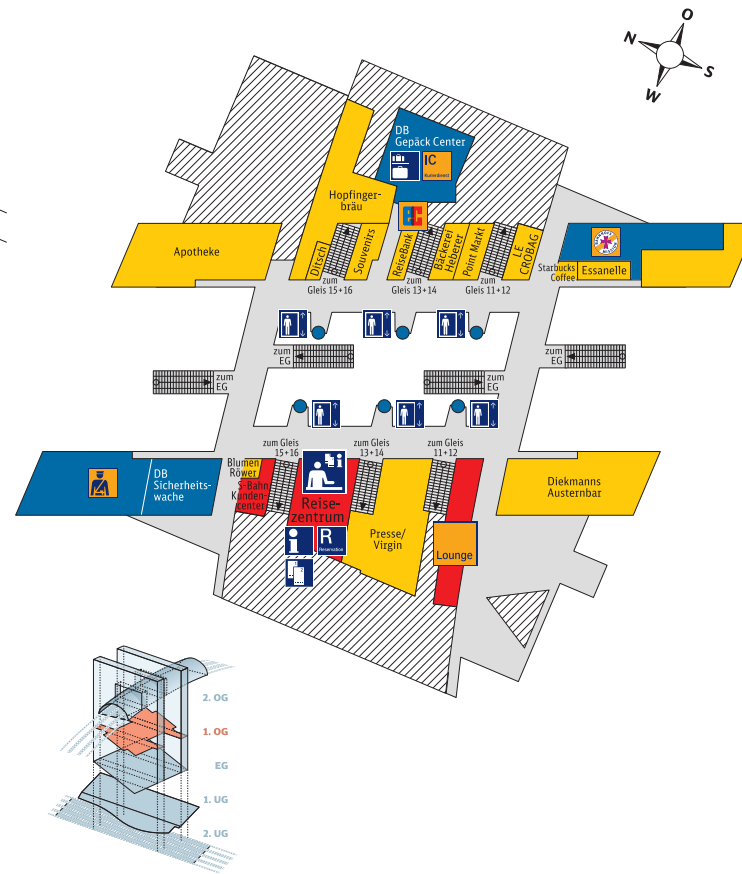

Berlin Hauptbahnhof

1. Obergeschoss

2. Obergeschoss (Bahnsteigebene)

Zeichenerklärung

- DB Reiseservice
- Bahnhofs-einrichtungen
- Geschäfte, Gastronomie
- oben Treppenauftritt
- unten
- 2. Obergeschoss (Bahnsteigebene)
- 1. Obergeschoss
- Erdgeschoss
- 1. Untergeschoss
- 2. Untergeschoss (Bahnsteigebene)

Richtungspfeil

- Information
- Reservierung
- Reisezentrum/Schalter
- Fahrkartenverkauf
- Aufzug
- Schließfach
- Gepäckaufbewahrung
- Bahnsteigabschnitte
- S-Bahn
- Taxi
- Bus
- Bundespolizei
- Bahnmissionsmission
- Mietwagen
- Parkhaus
- WC
- DB Lounge
- IC Kurierdienst
- Carsharing der Bahn
- ec-Geldautomat
- Call a Bike

Berlin Hauptbahnhof

1. Untergeschoss

Zeichenerklärung

- | | |
|----------------------------|-----------------------------------|
| DB Reiseservice | 2. Obergeschoss (Bahnsteigebene) |
| Bahnhofs-einrichtungen | 1. Obergeschoss |
| Geschäfte, Gastronomie | Erdgeschoss |
| oben Treppenauftritt unten | 1. Untergeschoss |
| | 2. Untergeschoss (Bahnsteigebene) |
-
- | | |
|-----------------------|---------------------|
| Richtungspfeil | Bus |
| Information | Bundespolizei |
| Reservierung | Bahnhofsmission |
| Reisezentrum/Schalter | Mietwagen |
| Fahrkartenverkauf | Parkhaus |
| Aufzug | WC |
| Schließfach | DB Lounge |
| Gepäckaufbewahrung | IC Kurierdienst |
| Bahnsteigabschnitte | Carsharing der Bahn |
| S-Bahn | ec-Geldautomat |
| Taxi | Call a Bike |