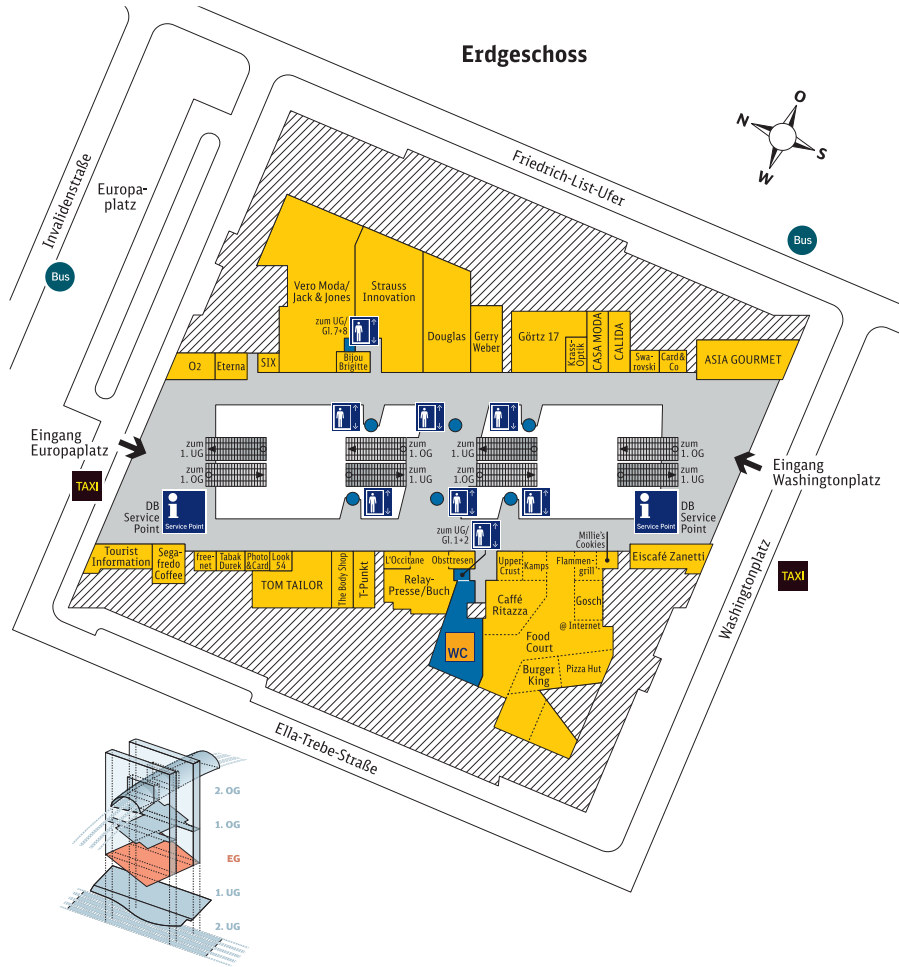

Berlin Hauptbahnhof

1. Obergeschoss

2. Obergeschoss (Bahnsteigebene)

Zeichenerklärung

- DB Reiseservice
- Bahnhofs-einrichtungen
- Geschäfte, Gastronomie
- oben Treppenauftritt
- unten
- 2. Obergeschoss (Bahnsteigebene)
- 1. Obergeschoss
- Erdgeschoss
- 1. Untergeschoss
- 2. Untergeschoss (Bahnsteigebene)

Richtungspfeil

- Information
- Reservierung
- Reisezentrum/Schalter
- Fahrkartenverkauf
- Aufzug
- Schließfach
- Gepäckaufbewahrung
- Bahnsteigabschnitte
- S-Bahn
- Taxi
- Bus
- Bundespolizei
- Bahnmissionsmission
- Mietwagen
- Parkhaus
- WC
- DB Lounge
- IC Kurierdienst
- Carsharing der Bahn
- ec-Geldautomat
- Call a Bike

Berlin Hauptbahnhof

1. Untergeschoss

Zeichenerklärung

- | | |
|----------------------------|-----------------------------------|
| DB Reiseservice | 2. Obergeschoss (Bahnsteigebene) |
| Bahnhofs-einrichtungen | 1. Obergeschoss |
| Geschäfte, Gastronomie | Erdgeschoss |
| oben Treppenauftritt unten | 1. Untergeschoss |
| | 2. Untergeschoss (Bahnsteigebene) |
-
- | | |
|-----------------------|---------------------|
| Richtungspfeil | Bus |
| Information | Bundespolizei |
| Reservierung | Bahnhofsmission |
| Reisezentrum/Schalter | Mietwagen |
| Fahrkartenverkauf | Parkhaus |
| Aufzug | WC |
| Schließfach | DB Lounge |
| Gepäckaufbewahrung | IC Kurierdienst |
| Bahnsteigabschnitte | Carsharing der Bahn |
| S-Bahn | ec-Geldautomat |
| Taxi | Call a Bike |